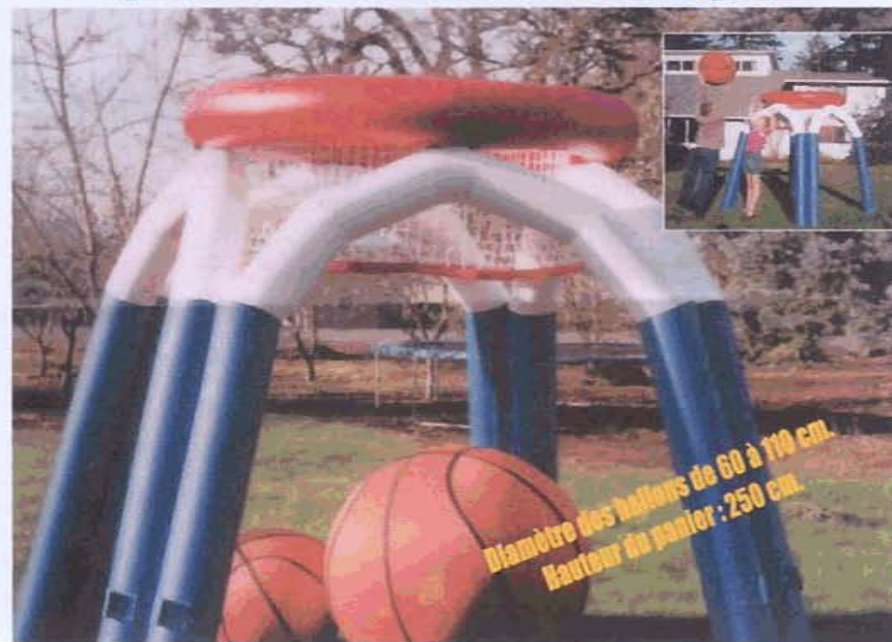

Panier et ballons de basket géants – pour des matchs humoristiques