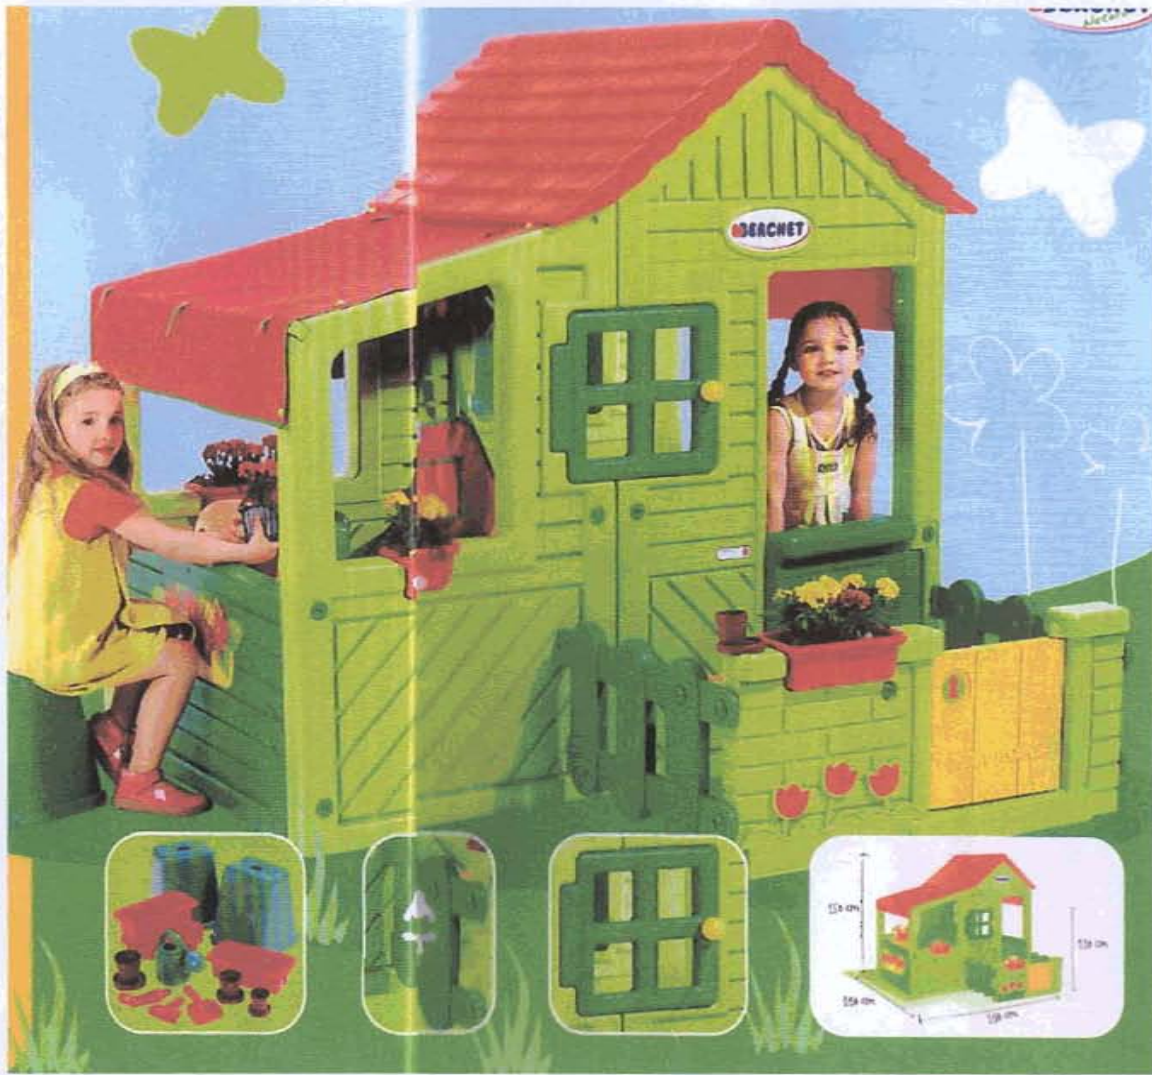

500 2000 500

30 50 40 90

Les labyrinthes

45 minutes de rires et de bonne humeur !

J'AI DES POUPEES DANS LA VOIX!

le nouveau spectacle de ventriloquie de GERARD ENCLIN

Atelier de peinture pour enfants, dès 3 ans