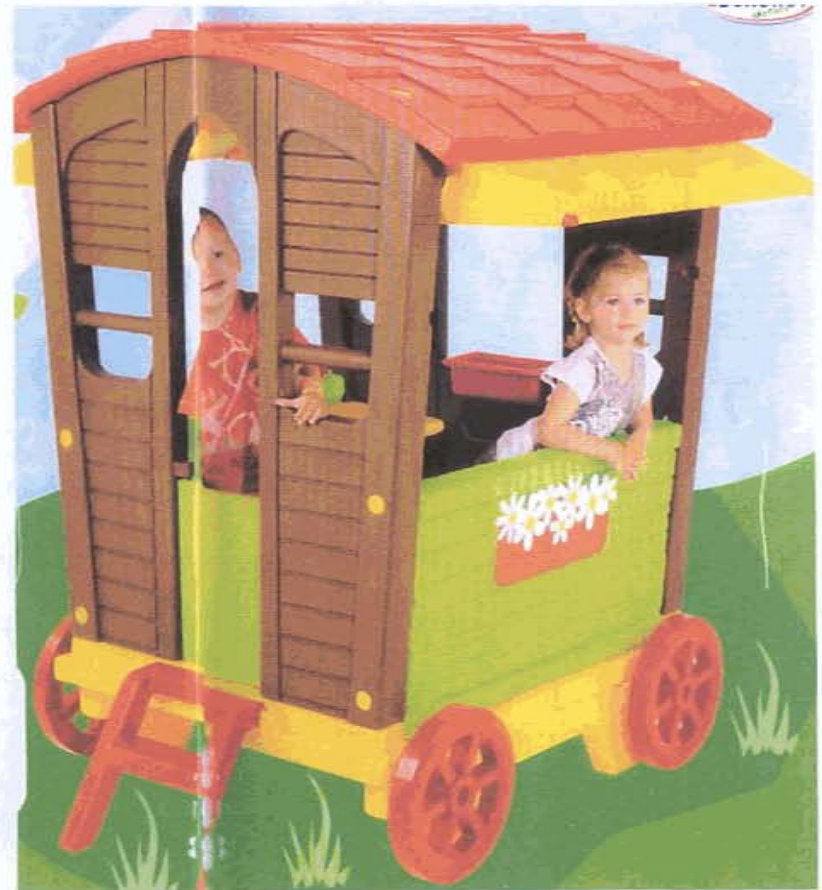

500 2000 500

30 50 40 90

Les labyrinthes

45 minutes de rires et de bonne humeur !

J'AI DES POUPEES DANS LA VOIX!

le nouveau spectacle de ventriloquie de GERARD ENCLIN

Atelier de peinture pour enfants, dès 3 ans