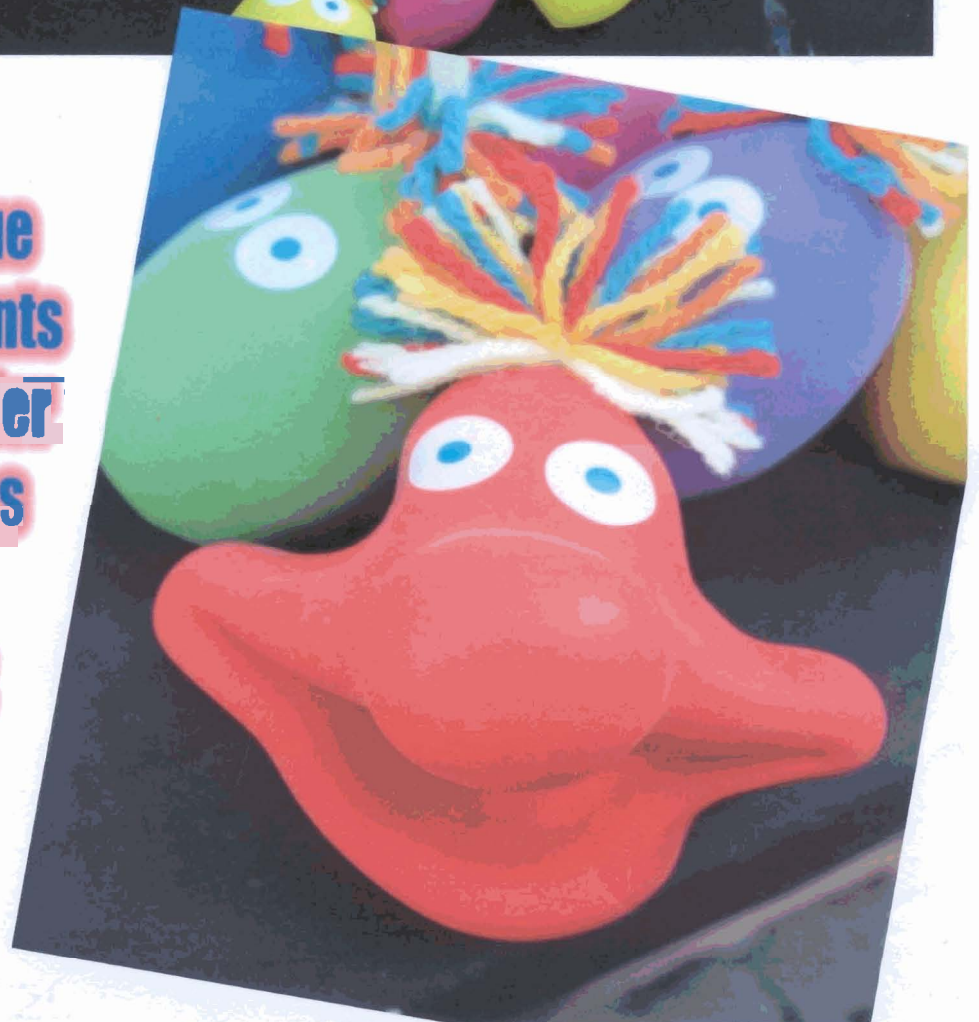

L'atelier de la patate magique permet aux enfants de jouer à modeler des formes et des expressions. Les patates sont en latex et remplies de farine.