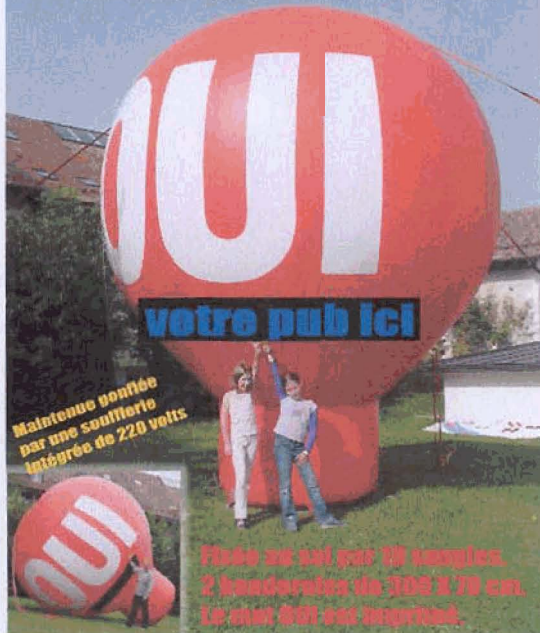

Montgolfière publicitaire

Hauteur: 4.5 m. Diamètre: 3.50 m.